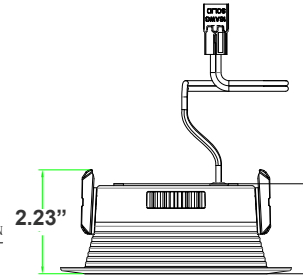

RDMF4

2.23"(H) x 4.96"(D)

MODEL NO.	Wattage	Voltage	Lumens	Color Temp.
RDMF4-MCT5	10W	120V	750LM	2700K/ 3000K/ 3500K/ 4000K/ 5000K
RDMF4-MCT5-ORB	10W	120V	750LM	2700K/ 3000K/ 3500K/ 4000K/ 5000K
RDMF4-MCT5-BK	10W	120V	750LM	2700K/ 3000K/ 3500K/ 4000K/ 5000K