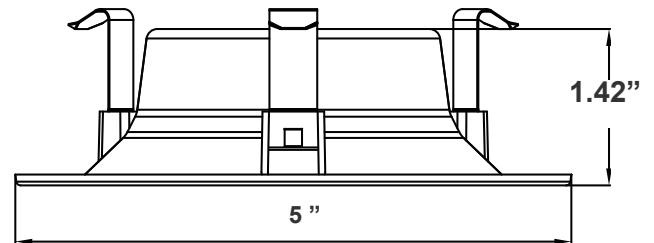

**Other Views:**

Top View

Bottom View

**Westgate Compatible Recessed Trims:**

RDD4

5"(W) x 1.42"(H)

MODEL NO.	Wattage	Voltage	Lumens	Color Temp.
RDDF4-MCT5	6.5W	120V	650LM	2700K/ 3000K/ 3500K/ 4000K/ 5000K
RDDS4-MCT5	6.5W	120V	650LM	2700K/ 3000K/ 3500K/ 4000K/ 5000K